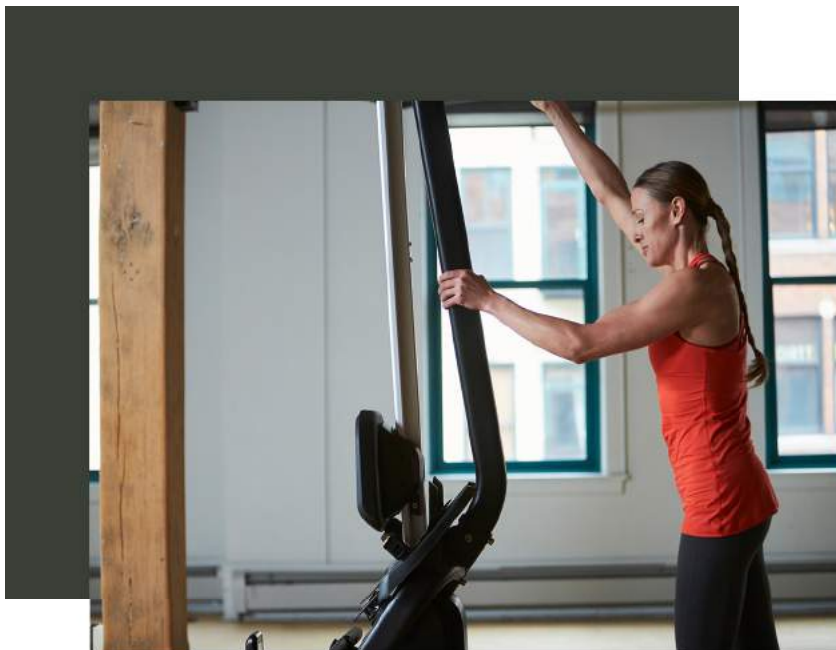

MATRIX
ROWER

DEN BÄSTA MÖJLIGA
RODDUPPLEVELSEN PÅ
TORRA LAND.

SPECIFIKATIONER

MAGNETISK MOTSTÅNDSTEKNOLOGI

10 OLIKA MOTSTÅNDSNIVÅER

PRODUKTVIKT: 55 kg

DIMENSIONER: 223 x 80 x 58 cm

RODDUPPLEVELSE

Den slanka, robusta designen och det magnetiska motståndet gör träningen ljudlös. Mjuka drag och variation i motståndsnivåer ger en enastående känsla.

LÄTT ATT FÖRVARA

Matrix Rower kan fällas upp för att spara yta. Inbyggda hjul gör det enkelt att flytta roddmaskinen till ett förråd alternativt runt om i anläggningen.

KONSTRUKTION

Dragrepet i kombination med en lång aluminiumskena förstärkt med glidbanor i rostfritt stål ger kvalité och hållbarhet. Matrix Rower är skapad för intensiv användning i alla anläggningar.

Tåligt lättviktshandtag förstärker känslan av komfort. Med Matrix Rower rör du skönt under både långa och korta träningspass - drag efter drag.

casall
PROFESSIONAL

MATRIX

SJÄLVFÖRSÖRJANDE KONSOL

En reglerbar och bakgrundsbelyst konsol ger en överskådlig bild över träningsdata som i sin tur hjälper användaren att mäta och förbättra resultat. Få tillgång till populära träningsprogram med ett enkelt knapptryck.